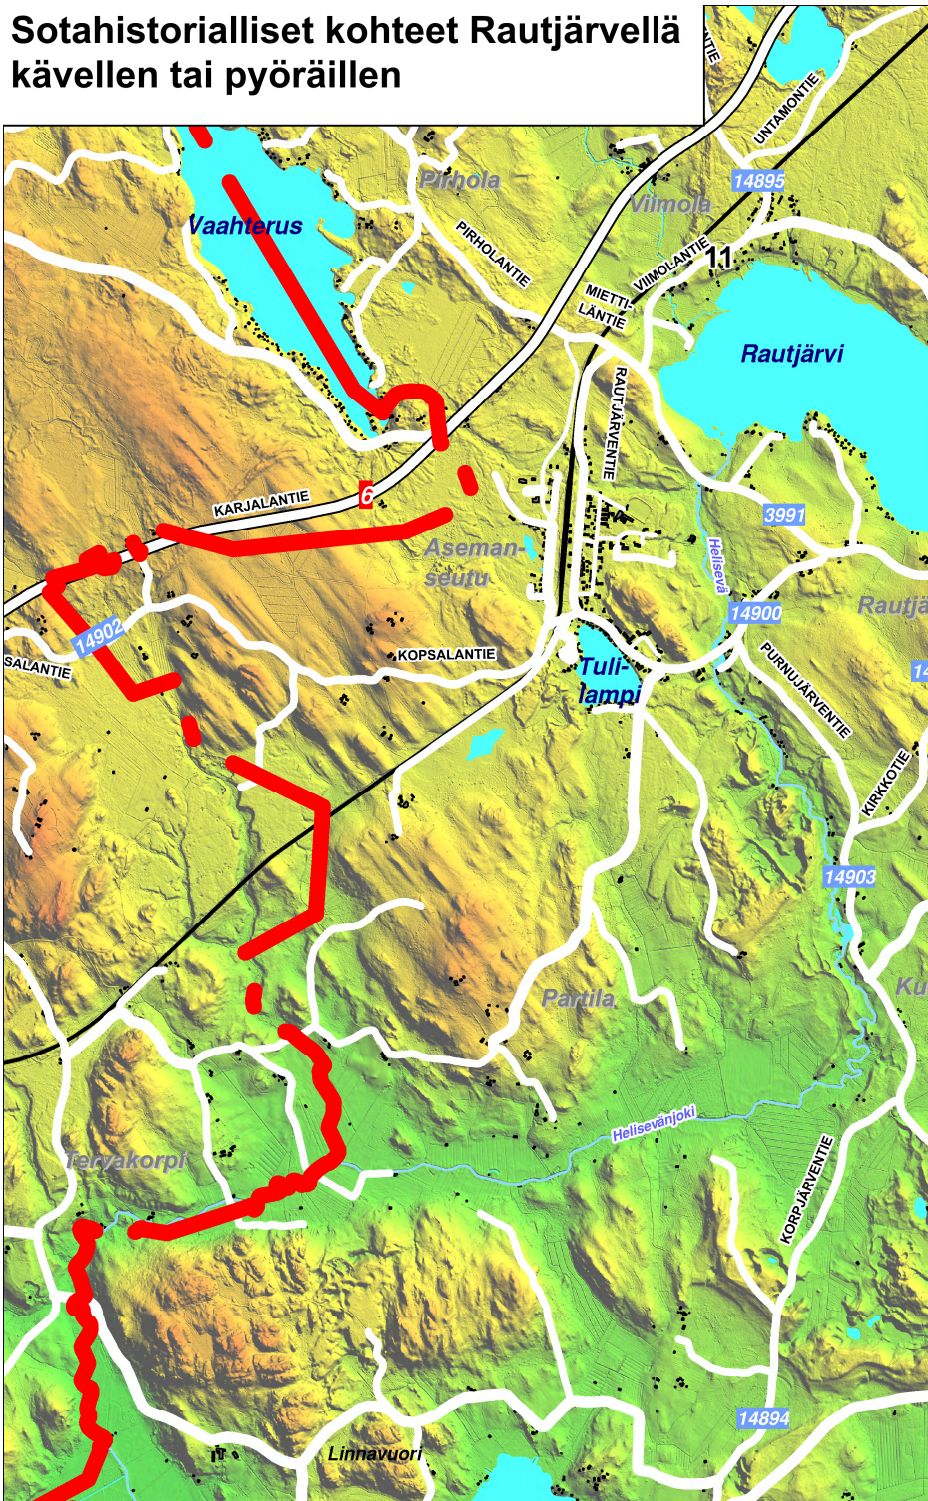

# Sotahistorialliset kohteet Rautjärvellä kävelen tai pyöräillen

Nro	Kohde	Osoite
1	Rautjärven kirkko ja pitäjätupa	Miettiläntie 1763, Rautjärvi kk, (56610 Rautjärvi)
2	Rautjärven pappila	Miettiläntie 1729, Rautjärvi kk, (56610 Rautjärvi)
3	Päämajan kaukopartio-osasto info ja Vehniäinen	Miettiläntie 1721, Rautjärvi kk, (56610 Rautjärvi)
4	18. Divisioonan sotatoimet 31.7. - 4.8.1941	Purnujärventie 415, Purnujärvi, (56640 Purnujärvi)
5	18. Divisioonan jääkärikomppania "Pajarin Nyrkki"	Kiurunrannantie 71, Kiurunranta (56640 Purnujärvi)
6	Hallilanmäen IT-muistomerkki	Hallilantie 59 Purnujärvi, (56640 Purnujärvi)
7	Peusänmäen valtaus	Vilkontie 201, Mietttilä, (56710 Mietttilä)
8	Munakukkulan ja Ilmeentien tukikohtien valtaus	Variksenkyläntie 106, Mietttilä, (56710 Mietttilä)
9	Kärmäen ilmavalvonta muistomerkki	Variksenkyläntie 80, Mietttilä, (56710 Mietttilä)
10	Kollaa- ja Simo Häyhä museo	Kuntalanraitti 32, Mietttilä, (56710 Mietttilä)
11	Viimolan koulu	Viimolantie 83, Viimola (56610 Rautjärvi)
D	Desanttien hauta	Miettiläntie 1660, Rautjärvi kk, (56610 Rautjärvi)