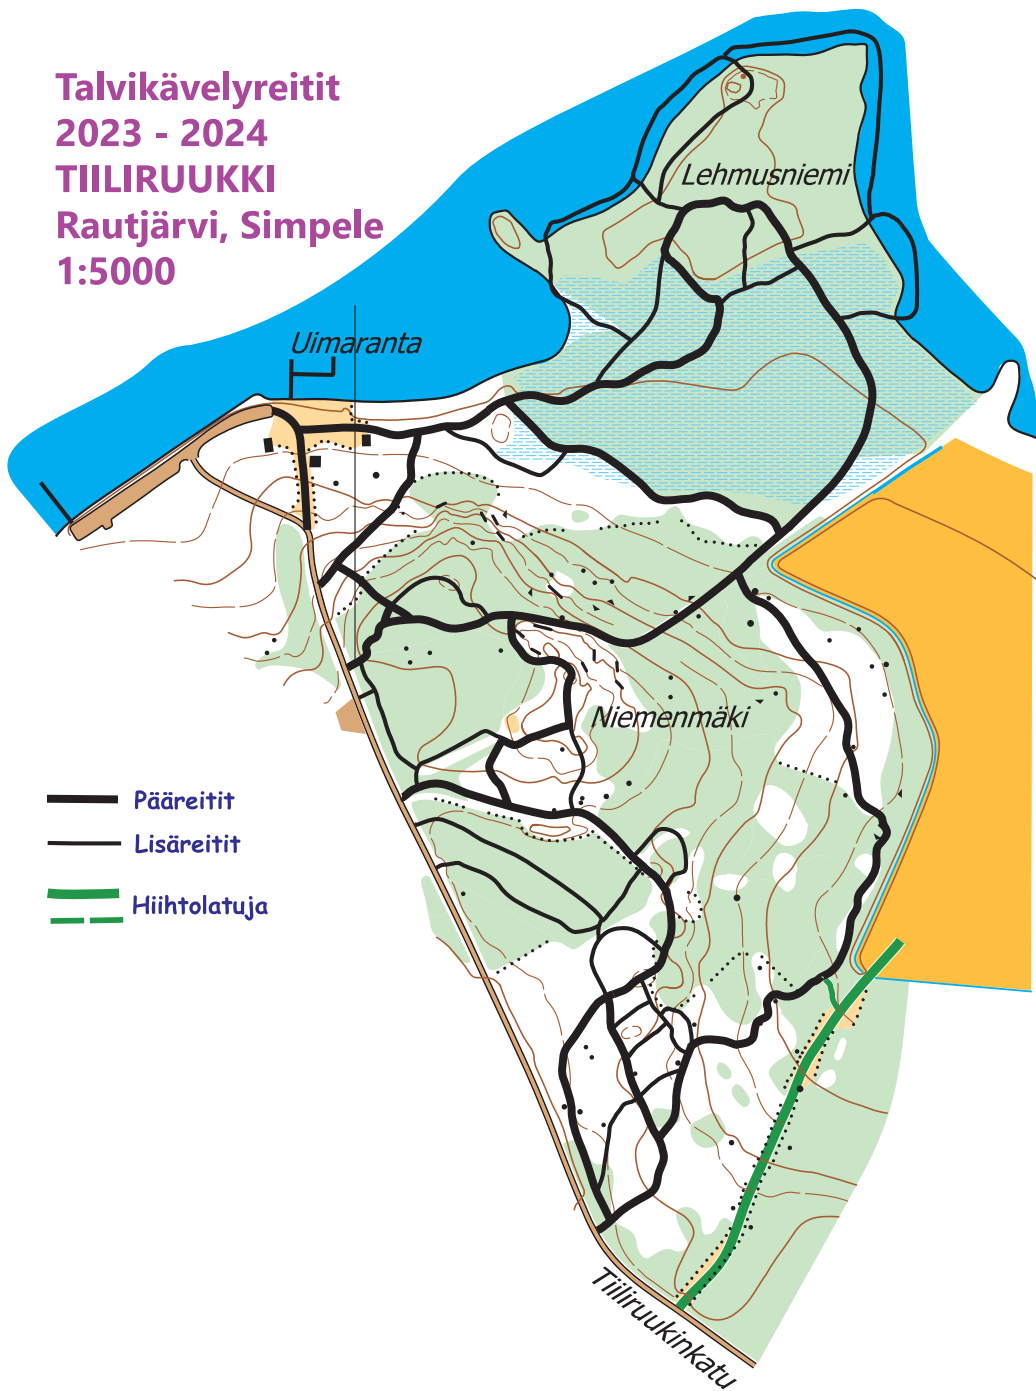

Talvikävelyreitit  
2023 - 2024  
TIILIRUUKKI  
Rautjärvi, Simpele  
1:5000

-  Pääreitit
-  Lisäreitit
-  Hiihtolatuja